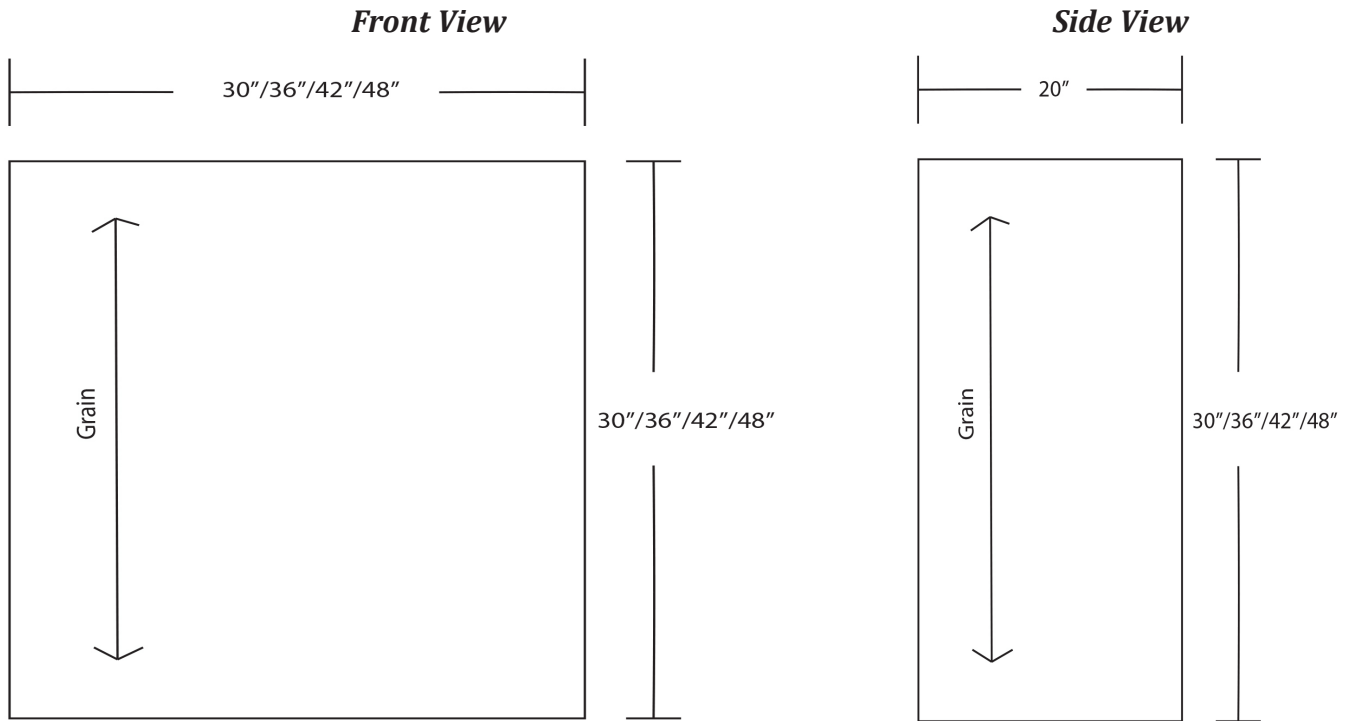

# Contemporary Box Range Hood

Item #	Dimensions (h) x (w) x (d)	Liner	Liner
SY-WBXH-3030	30" X 30" X 20"	SY-HLB-30	SY-HLZ-30
SY-WBXH-3630	30" X 36" X 20"	SY-HLB-36	SY-HLZ-36
SY-WBXH-4230	30" X 42" X 20"	SY-HLB-42	SY-HLZ-42
SY-WBXH-4830	30" X 48" X 20"	SY-HLB-48	SY-HLZ-48
SY-WBXH-3036	36" X 30" X 20"	SY-HLB-30	SY-HLZ-30
SY-WBXH-3636	36" X 36" X 20"	SY-HLB-36	SY-HLZ-36
SY-WBXH-4236	36" X 42" X 20"	SY-HLB-42	SY-HLZ-42
SY-WBXH-4836	36" X 48" X 20"	SY-HLB-48	SY-HLZ-48
SY-WBXH-3042	42" X 30" X 20"	SY-HLB-30	SY-HLZ-30
SY-WBXH-3642	42" X 36" X 20"	SY-HLB-36	SY-HLZ-36
SY-WBXH-4242	42" X 42" X 20"	SY-HLB-42	SY-HLZ-42
SY-WBXH-4842	42" X 48" X 20"	SY-HLB-48	SY-HLZ-48
SY-WBXH-3048	48" X 30" X 20"	SY-HLB-30	SY-HLZ-30
SY-WBXH-3648	48" X 36" X 20"	SY-HLB-36	SY-HLZ-36
SY-WBXH-4248	48" X 42" X 20"	SY-HLB-42	SY-HLZ-42
SY-WBXH-4848	48" X 48" X 20"	SY-HLB-48	SY-HLZ-48