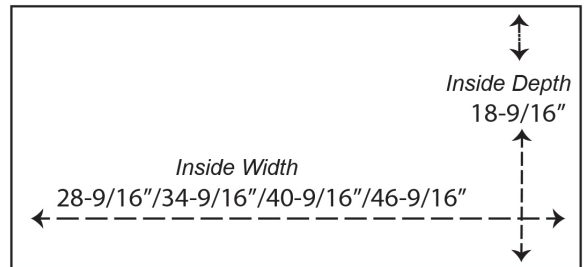

# Contemporary Box Range Hood

Item #	Dimensions (h) x (w) x (d)	Liner	Liner
SY-WBXH-3030	30" X 30" X 20"	SY-HLB-30	SY-HLZ-30
SY-WBXH-3630	30" X 36" X 20"	SY-HLB-36	SY-HLZ-36
SY-WBXH-4230	30" X 42" X 20"	SY-HLB-42	SY-HLZ-42
SY-WBXH-4830	30" X 48" X 20"	SY-HLB-48	SY-HLZ-48
SY-WBXH-3036	36" X 30" X 20"	SY-HLB-30	SY-HLZ-30
SY-WBXH-3636	36" X 36" X 20"	SY-HLB-36	SY-HLZ-36
SY-WBXH-4236	36" X 42" X 20"	SY-HLB-42	SY-HLZ-42
SY-WBXH-4836	36" X 48" X 20"	SY-HLB-48	SY-HLZ-48
SY-WBXH-3042	42" X 30" X 20"	SY-HLB-30	SY-HLZ-30
SY-WBXH-3642	42" X 36" X 20"	SY-HLB-36	SY-HLZ-36
SY-WBXH-4242	42" X 42" X 20"	SY-HLB-42	SY-HLZ-42
SY-WBXH-4842	42" X 48" X 20"	SY-HLB-48	SY-HLZ-48
SY-WBXH-3048	48" X 30" X 20"	SY-HLB-30	SY-HLZ-30
SY-WBXH-3648	48" X 36" X 20"	SY-HLB-36	SY-HLZ-36
SY-WBXH-4248	48" X 42" X 20"	SY-HLB-42	SY-HLZ-42
SY-WBXH-4848	48" X 48" X 20"	SY-HLB-48	SY-HLZ-48