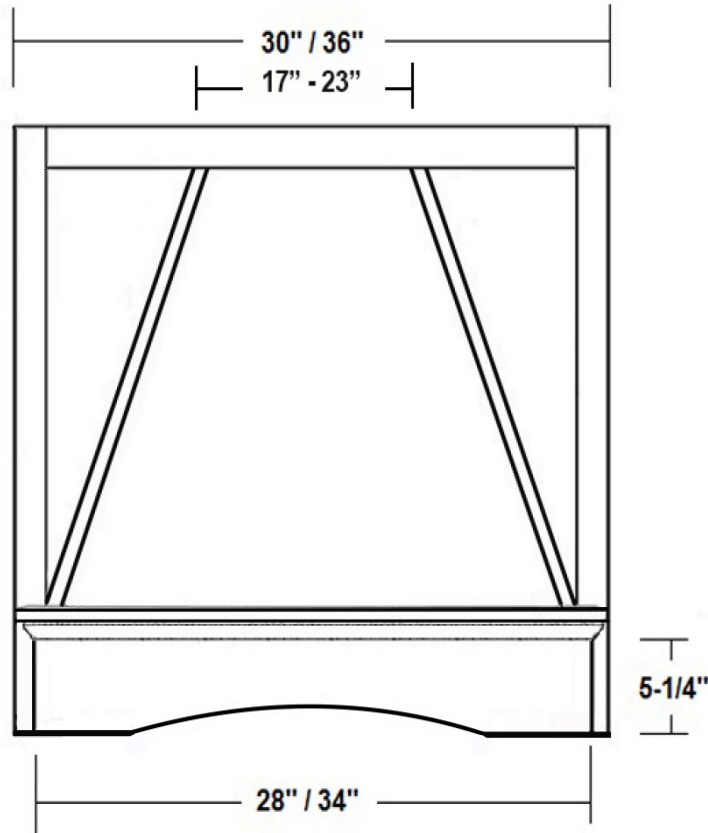

# Arched Plain Chimney Range Hood Front

Front View

Side View

Item #	Dimensions (h) x (w) x (d)	Liner
SY-JCHFP3024	24" x 30" x 7-1/4"	SY-HLT-30
SY-JCHFP3030	30" x 30" x 7-1/4"	SY-HLT-30
SY-JCHFP3036	36" x 30" x 7-1/4"	SY-HLT-30
SY-JCHFP3624	24" x 36" x 7-1/4"	SY-HLT-36
SY-JCHFP3630	30" x 36" x 7-1/4"	SY-HLT-36
SY-JCHFP3636	36" x 36" x 7-1/4"	SY-HLT-36