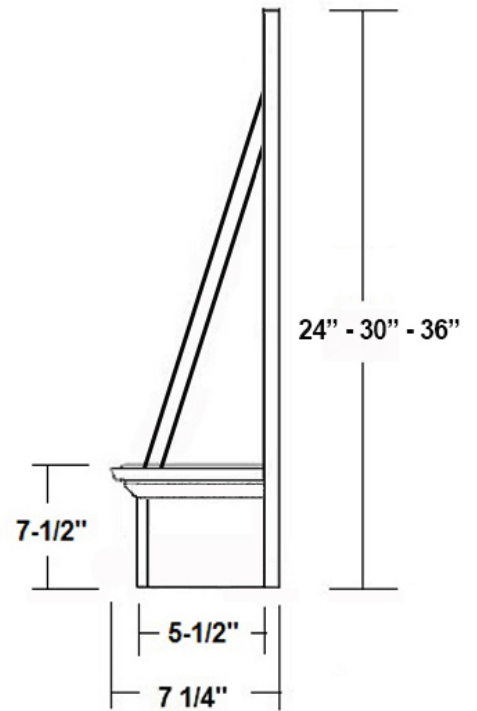

# Arched Plain Chimney Range Hood Front

Front View

Side View

Item #	Dimensions (h) x (w) x (d)	Liner
SY-JCHFP3024	24" x 30" x 7-1/4"	SY-HLT-30
SY-JCHFP3030	30" x 30" x 7-1/4"	SY-HLT-30
SY-JCHFP3036	36" x 30" x 7-1/4"	SY-HLT-30
SY-JCHFP3624	24" x 36" x 7-1/4"	SY-HLT-36
SY-JCHFP3630	30" x 36" x 7-1/4"	SY-HLT-36
SY-JCHFP3636	36" x 36" x 7-1/4"	SY-HLT-36