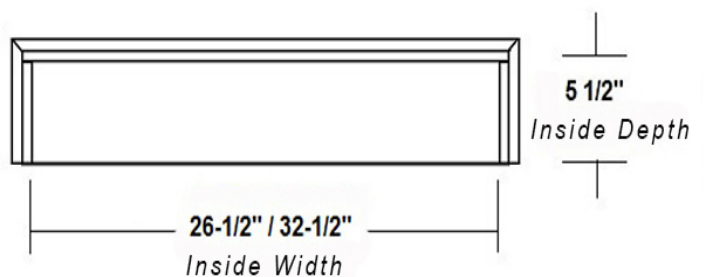

# Arched Plain Chimney Range Hood Front

Front View

Side View

Item #	Dimensions (h) x (w) x (d)	Liner
SY-JCHFP3024	24" x 30" x 7-1/4"	SY-HLT-30
SY-JCHFP3030	30" x 30" x 7-1/4"	SY-HLT-30
SY-JCHFP3036	36" x 30" x 7-1/4"	SY-HLT-30
SY-JCHFP3624	24" x 36" x 7-1/4"	SY-HLT-36
SY-JCHFP3630	30" x 36" x 7-1/4"	SY-HLT-36
SY-JCHFP3636	36" x 36" x 7-1/4"	SY-HLT-36