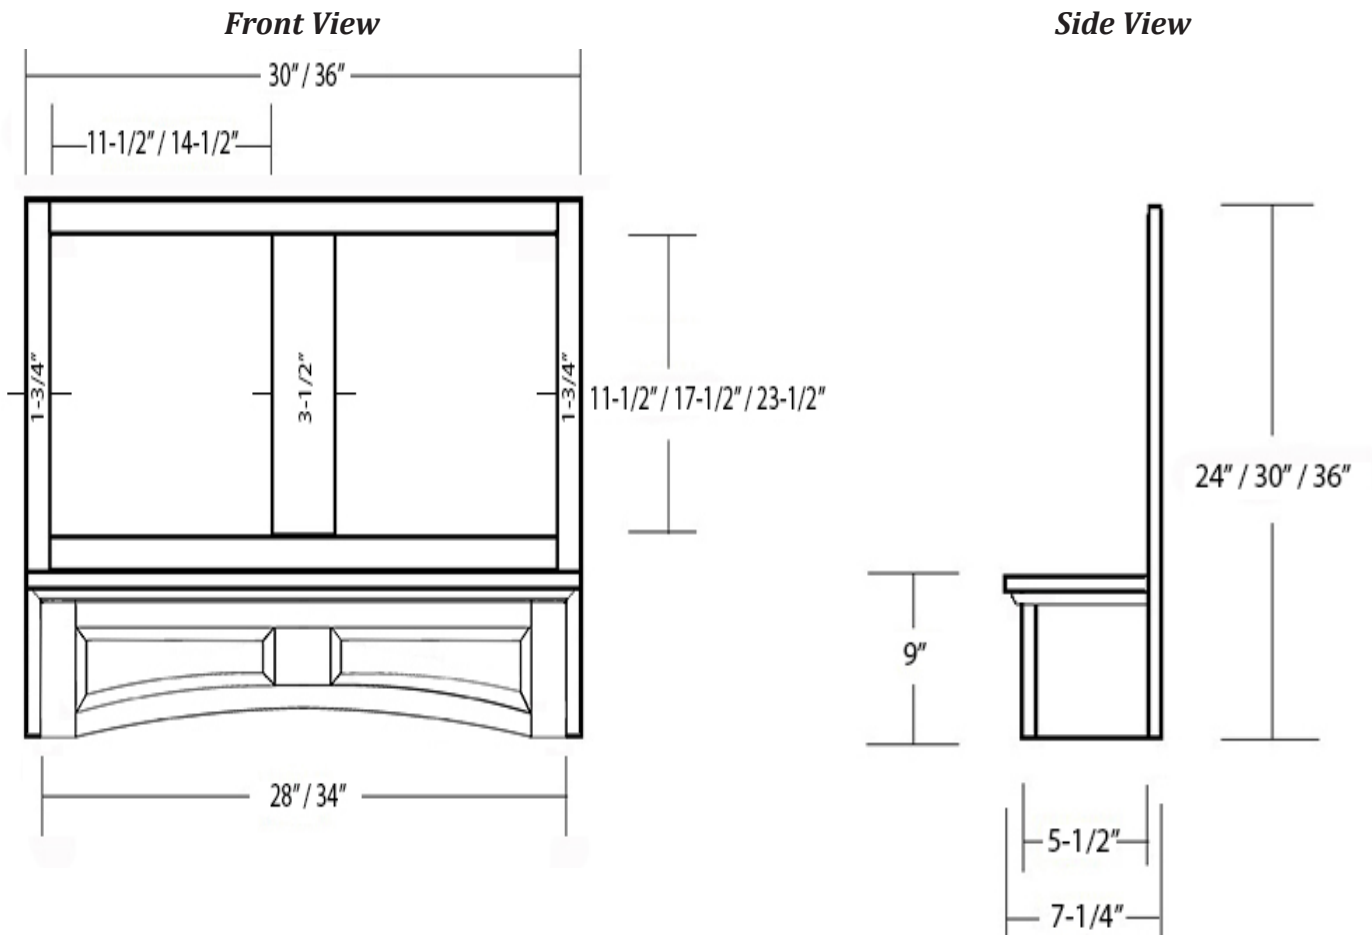

Arched Valance Mantel Range Hood Front

Item #	Dimensions (h) x (w) x (d)	Liner
SY-JAVHF3024	24" x 30" x 7-1/4"	SY-HLT-30
SY-JAVHF3030	30" x 30" x 7-1/4"	SY-HLT-30
SY-JAVHF3036	36" x 30" x 7-1/4"	SY-HLT-30
SY-JAVHF3624	24" x 36" x 7-1/4"	SY-HLT-36
SY-JAVHF3630	30" x 36" x 7-1/4"	SY-HLT-36
SY-JAVHF3636	36" x 36" x 7-1/4"	SY-HLT-36