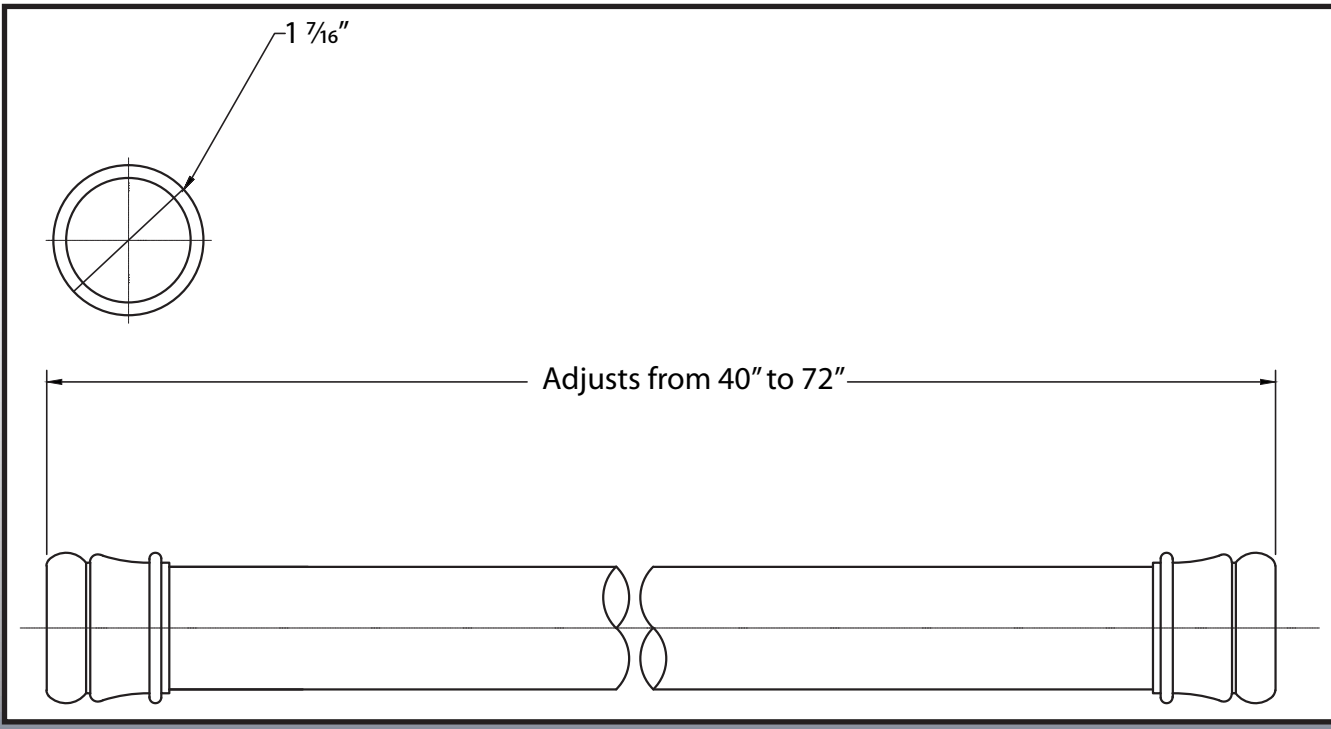

# Tension Shower Rod

4060