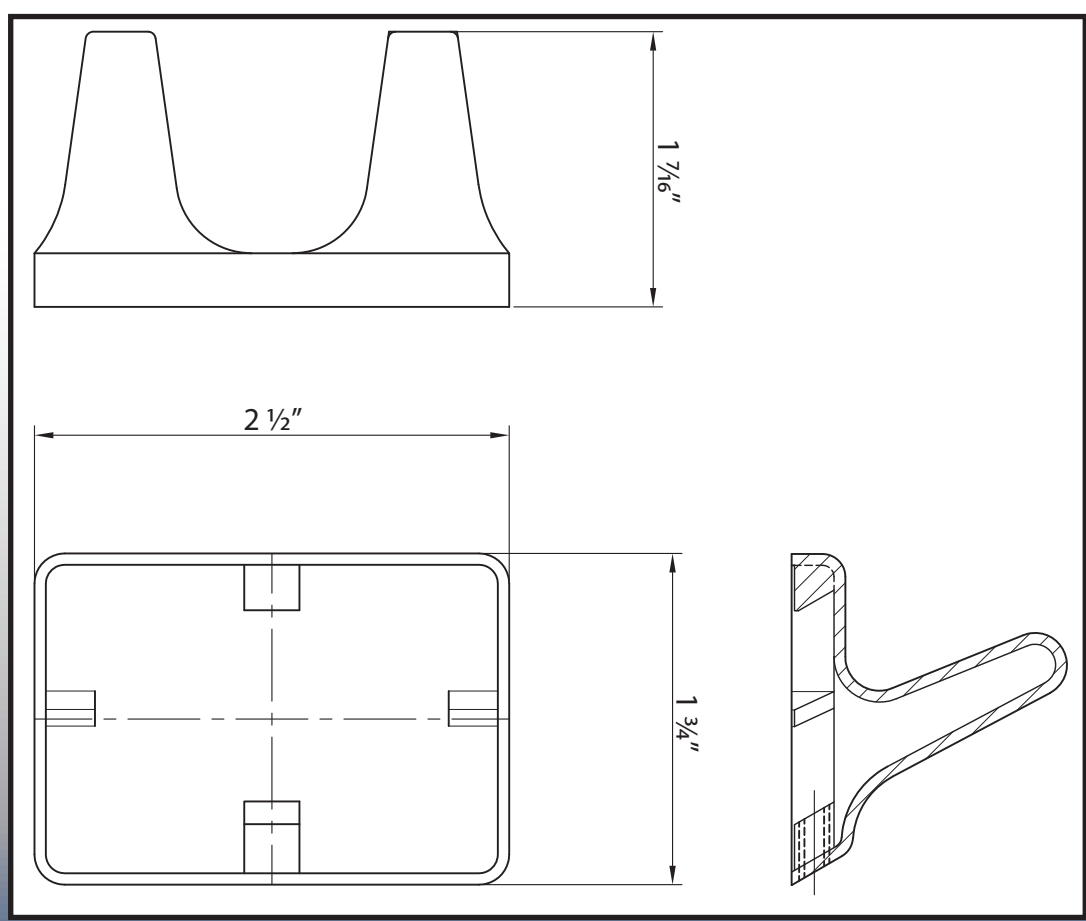

# Basic Robe Hook

MP4202