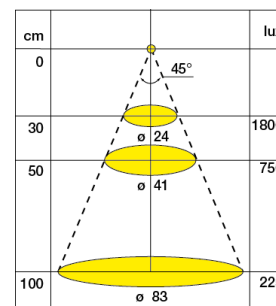

Simboli / Simboli

Finitura colore / Finish colour

Specifiche / Specifications

Code	VERSION	W	Ø=mm	hole=mm	Ref	K	VDC	MOQ
2150004_00ZE	-	2,9	70	58	-	2700 ÷ 6400	12	10
12807860300	Multichannel Switch	-	-	-	A	-	12	10
12807840000	WRC Emotion Switch	-	-	-	B	-	12	10
24200066500	Touch Emotion + Spacer	-	-	-	C	-	12	10
24200076500	Touch Emotion	-	-	-	D	-	12	10

Illuminamento / Illuminance

- Lumen (lm) = 150
- Lumen/W = 52
- CRI = >80

Dimensioni / Dimensions